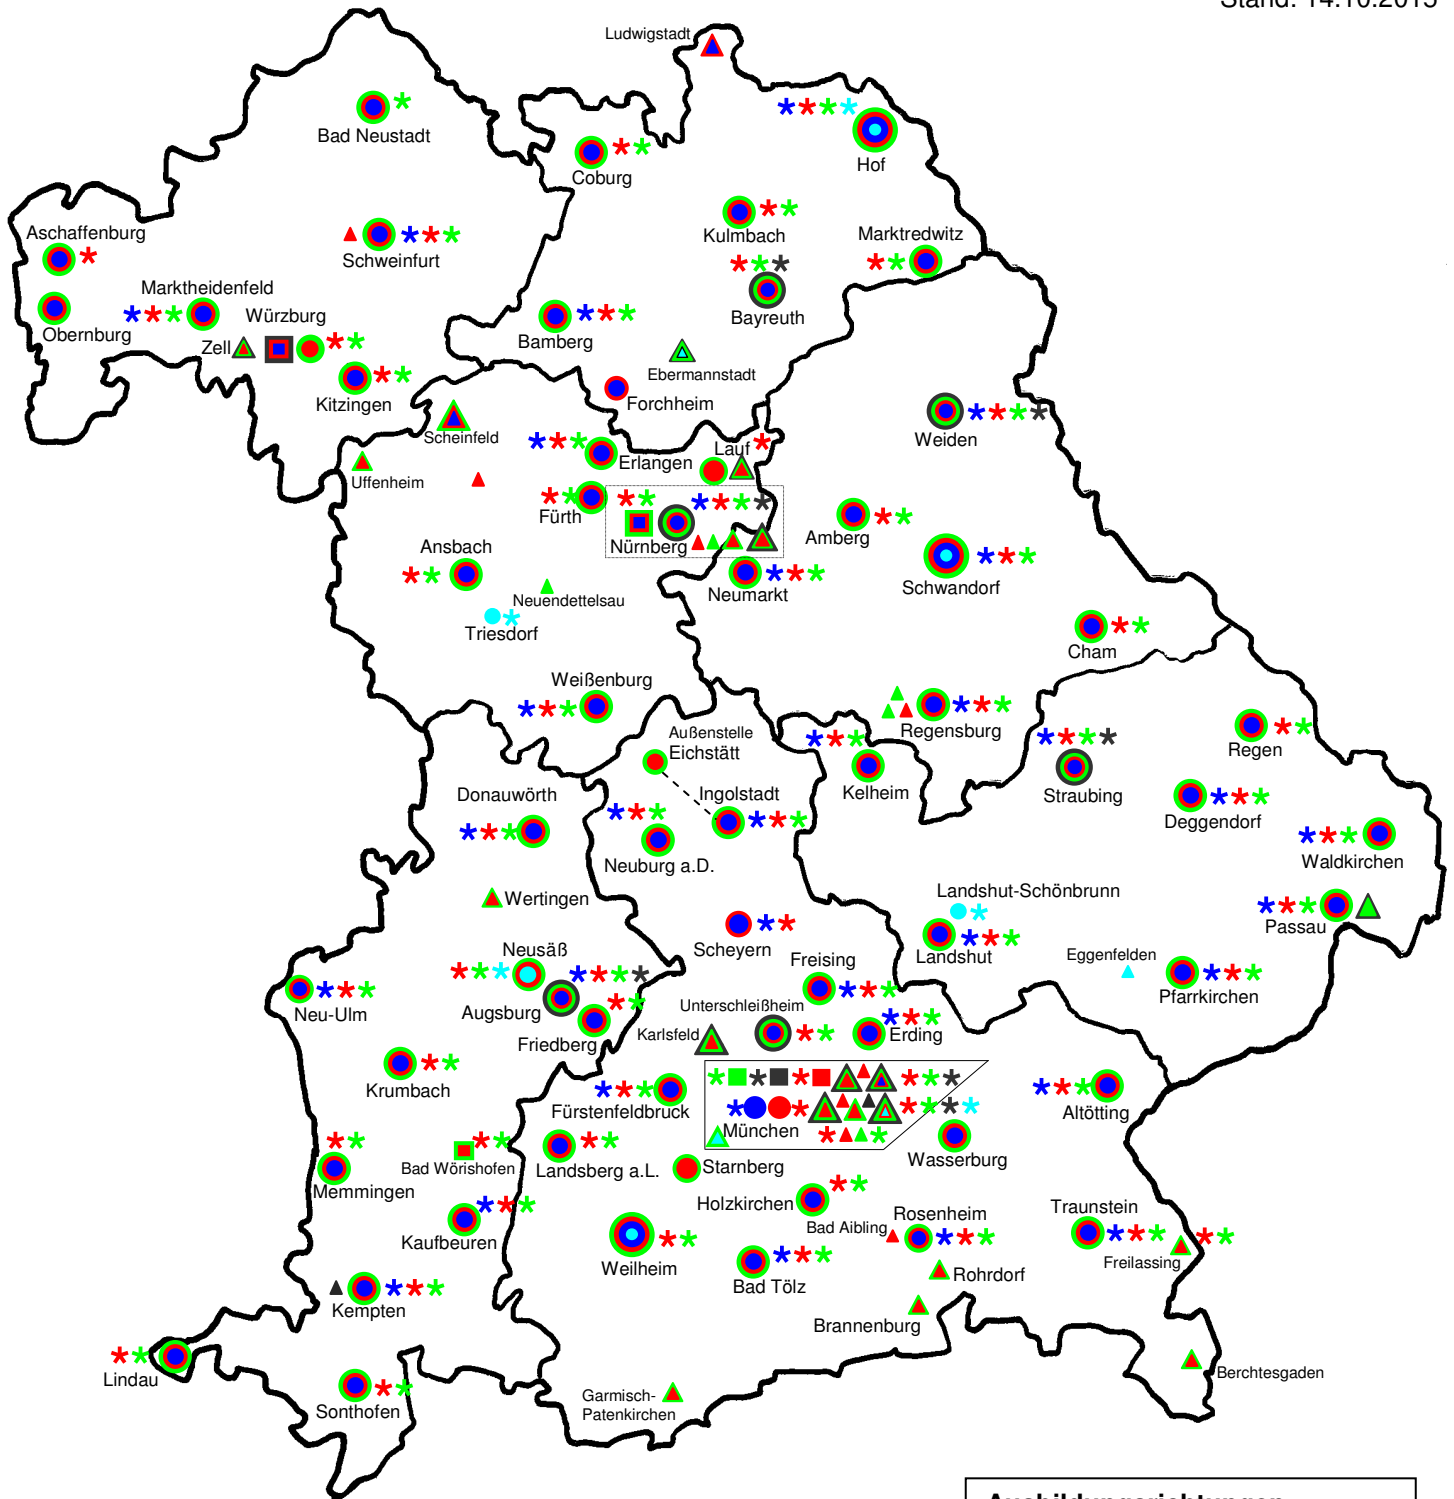

Standorte der Fachoberschulen in Bayern 2015/16

Stand: 14.10.2015

- Staatliche Fachoberschulen: 
- Kommunale Fachoberschulen: 
- Private Fachoberschulen: 

Ausbildungsrichtungen:	
Technik	
Agrar, Bio- und Umwelttechnologie	
Wirtschaft	
Sozialwesen	
Gestaltung	

(* * * * bedeutet FOS 13 in der jeweiligen Ausbildungsrichtung am jeweiligen Standort im Schuljahr 2015/16. Die Bildung von Klassen in der 13. Jahrgangsstufe der FOS wurde nach Beendigung des Schulversuchs zum Schuljahr 2008/09 für die am jeweiligen Standort angebotenen Ausbildungsrichtungen freigegeben. Die Bildung der Klassen steht unter dem Vorbehalt einer ausreichenden Teilnehmerzahl.)