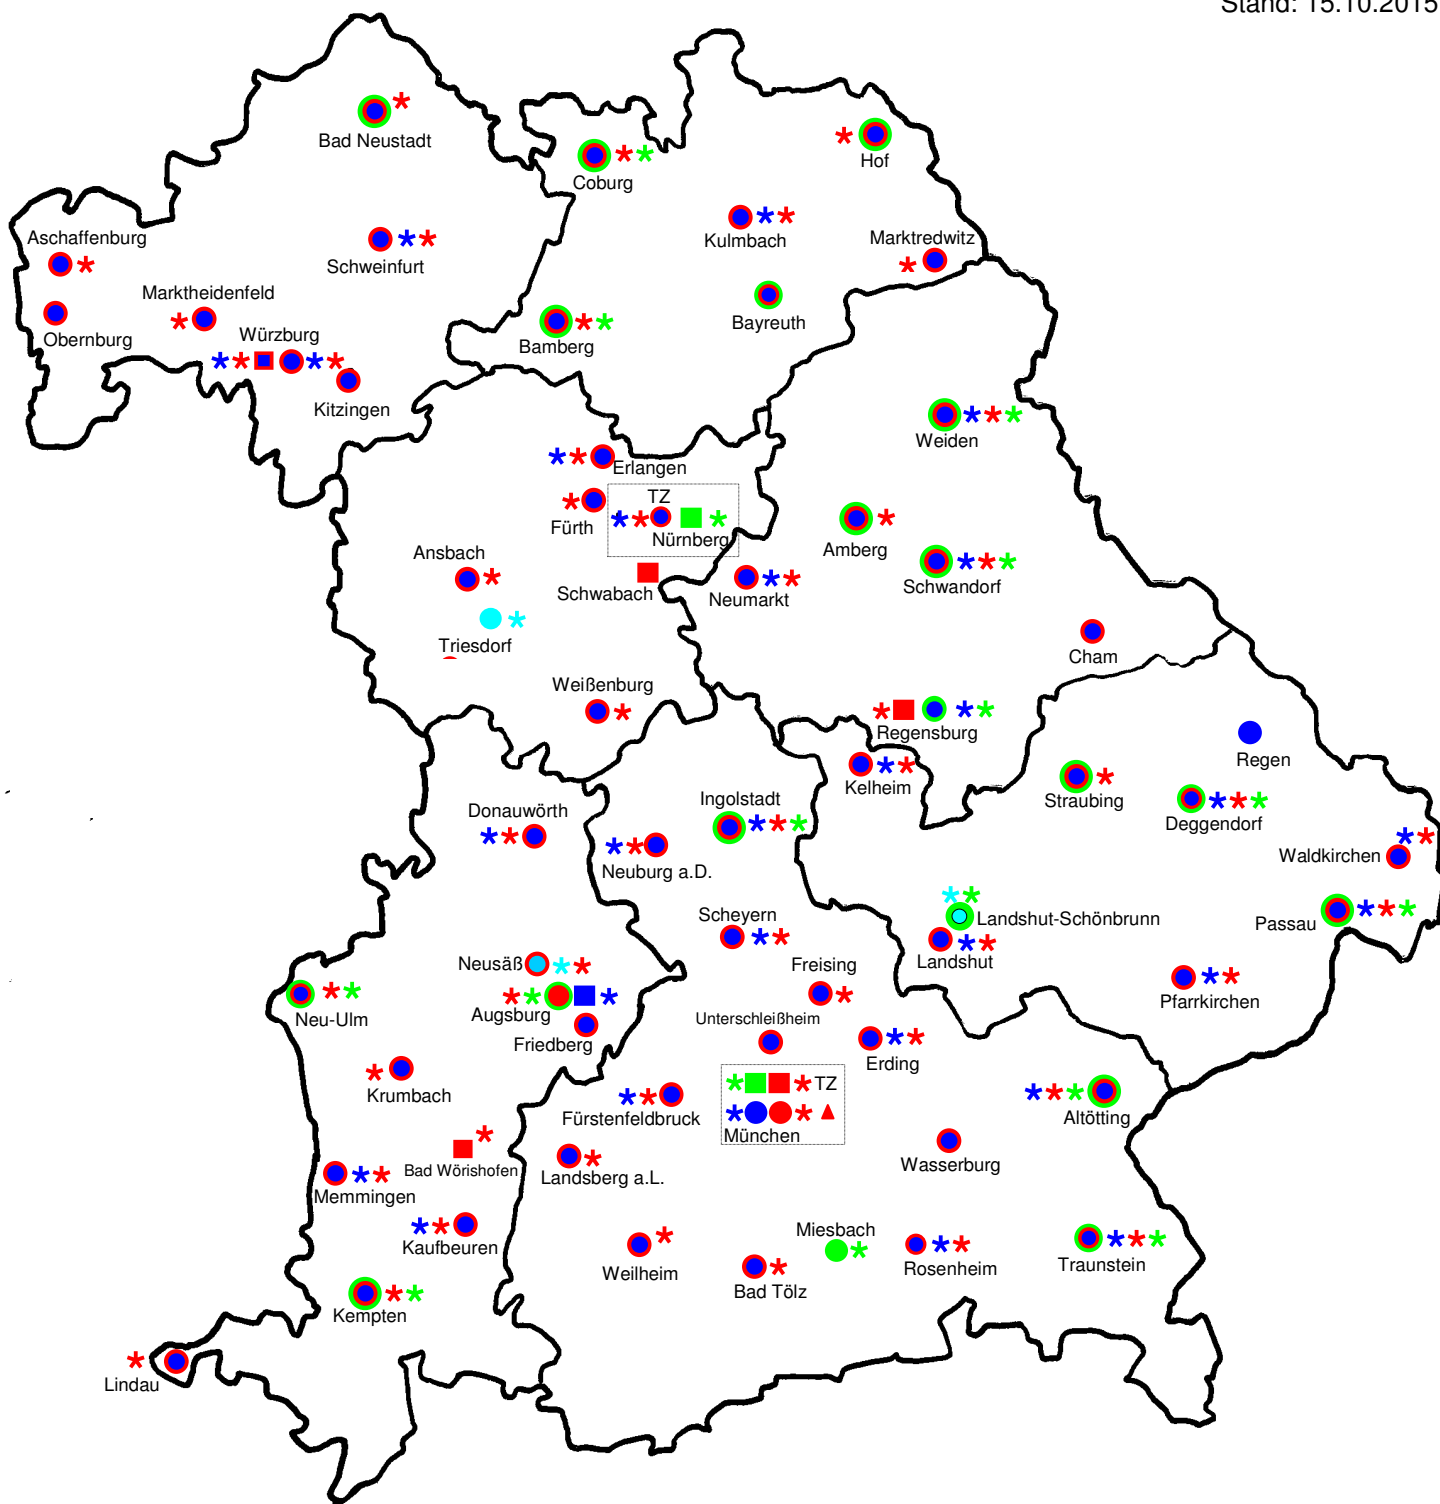

Standorte der Berufsoberschulen in Bayern 2015/16

Stand: 15.10.2015

- Staatliche Berufsoberschulen:
- Kommunale Berufsoberschulen:
- Private Berufsoberschulen:

Ausbildungsrichtungen:	
Technik	
Agrar, Bio- und Umwelttechnologie	
Wirtschaft	
Sozialwesen	

(* * * * bedeutet 13. Jahrgangsstufe in der jeweiligen Ausbildungsrichtung im Schuljahr 2015/16. Die Bildung von Klassen in der 13. Jahrgangsstufe der BOS wurde zum Schuljahr 2006/07 für die am jeweiligen Standort angebotenen Ausbildungsrichtungen freigegeben. Die Bildung der Klassen steht unter dem Vorbehalt einer ausreichenden Teilnehmerzahl.)